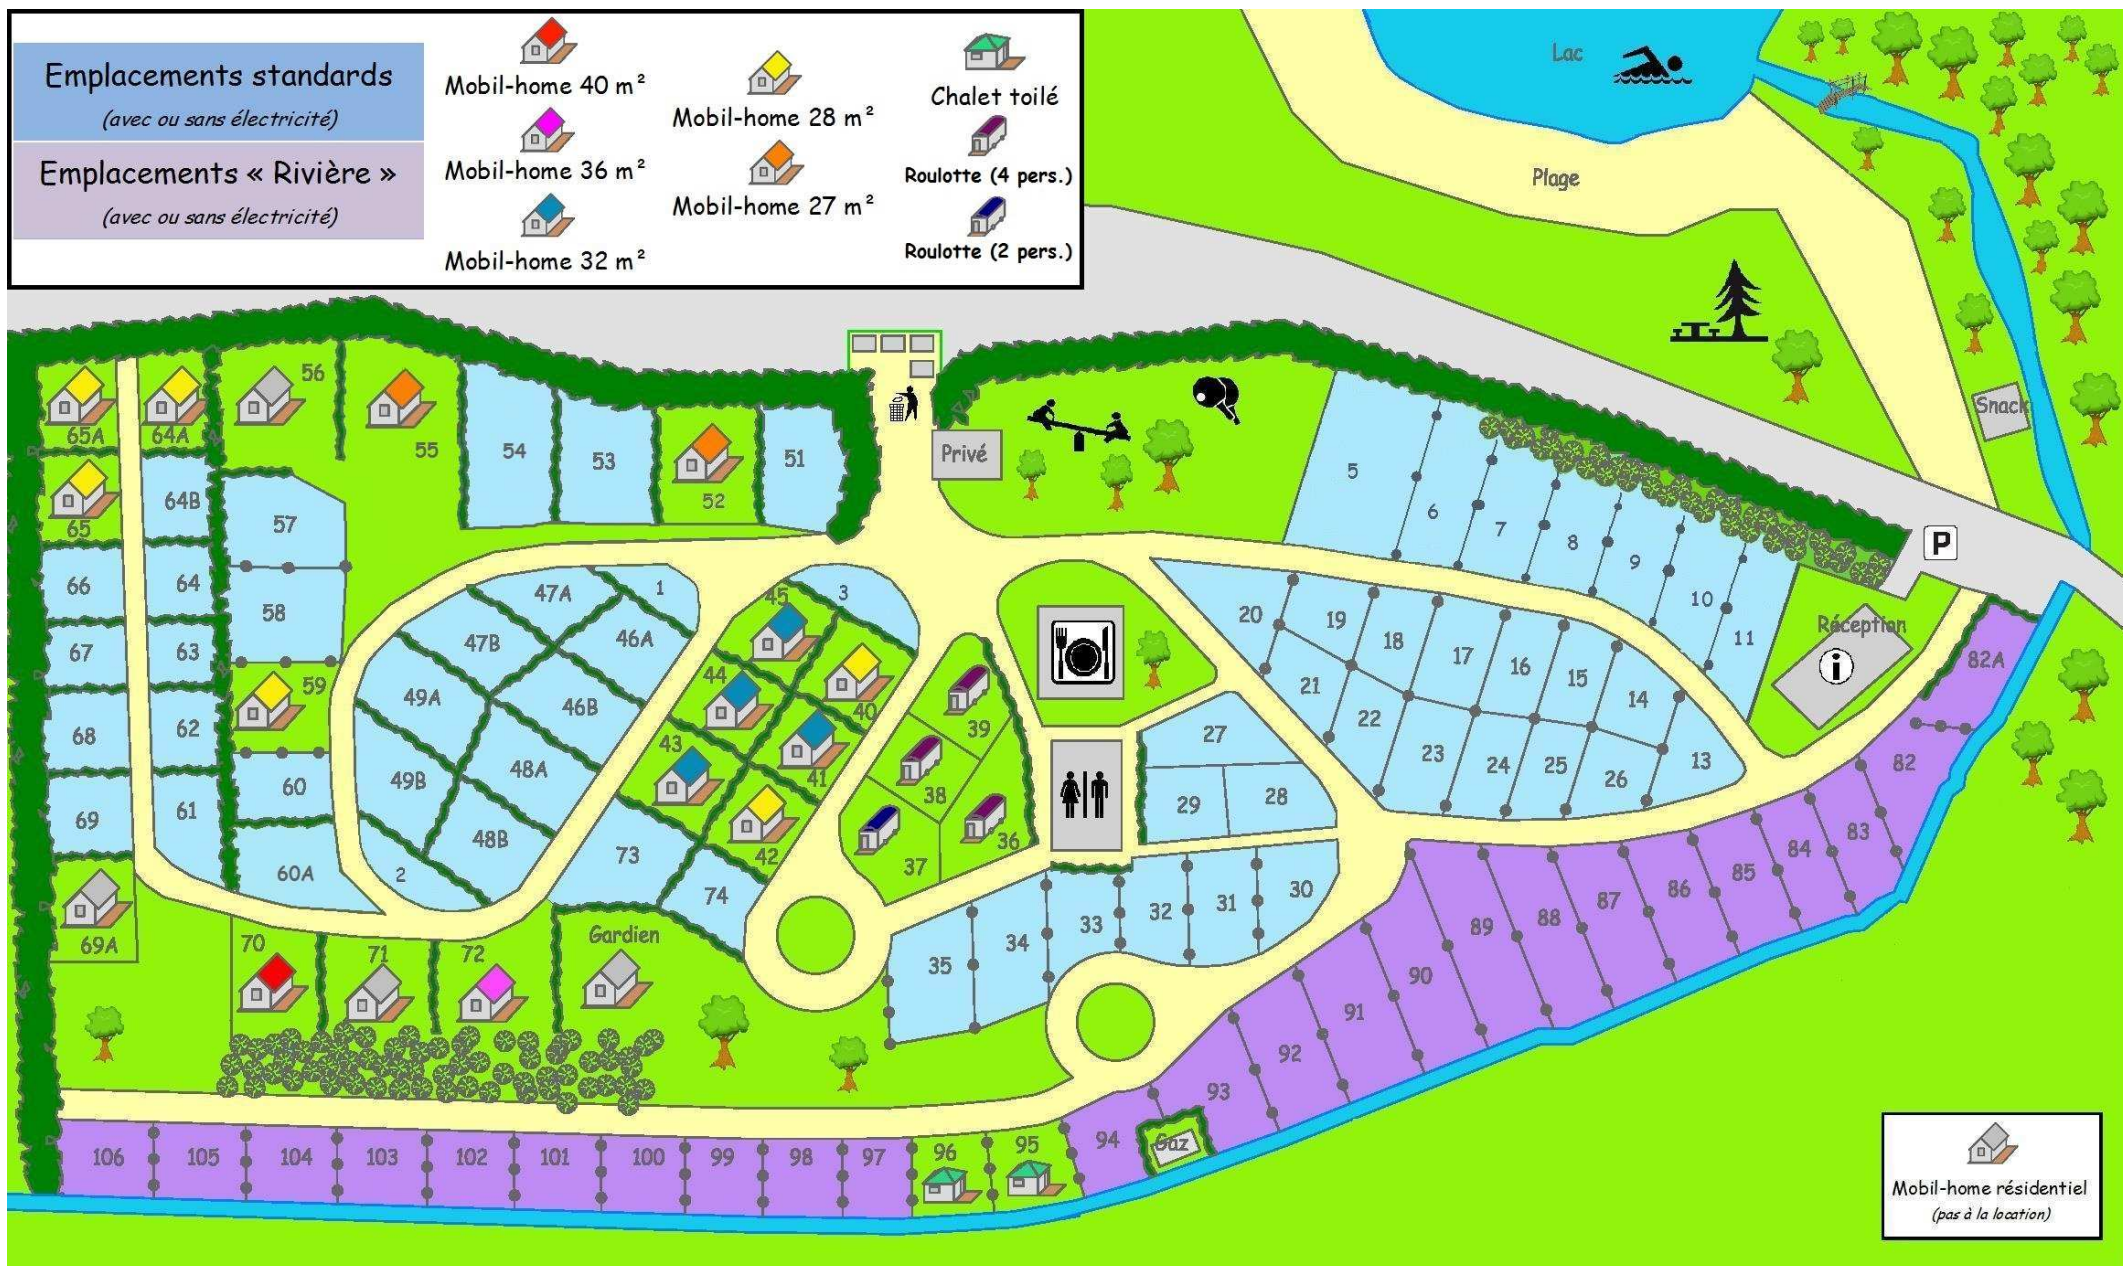

### Emplacements standards

(avec ou sans électricité)

### Emplacements « Rivière »

(avec ou sans électricité)

Mobil-home 40 m<sup>2</sup>

Mobil-home 36 m<sup>2</sup>

Mobil-home 32 m<sup>2</sup>

Mobil-home 28 m<sup>2</sup>

Mobil-home 27 m<sup>2</sup>

Chalet toilé

Roulotte (4 pers.)

Roulotte (2 pers.)

  
Mobil-home résidentiel  
(pas à la location)